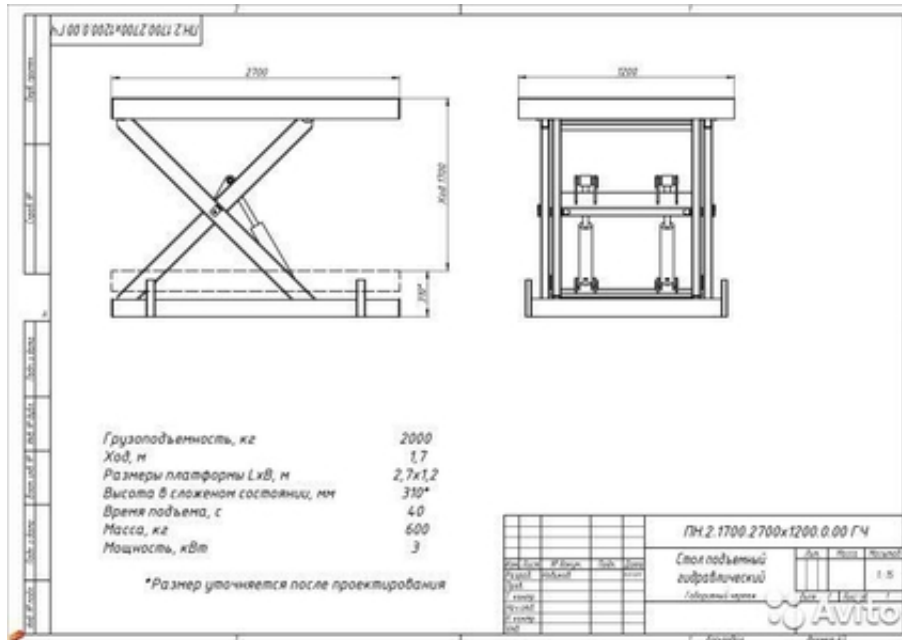

Платформа грузовая грузоподъемность 2000 кг

Нижний Новгород, Россия

Размер платформы 2600 мм на 2400 мм.

Ход стола 1180 мм - высота от высоты стола в сложенном виде до уровня погрузки.

Грузоподъемность 2000 кг.

Подъемный стол гидравлический ножничного типа.

Поверхность стола чечевица.

Рамка безопасности - трубчатая конструкция под крышкой стола, Предотвращает травмы персонала при опускании стола. Датчики блокируют электромагнитный клапан гидростанции. Опускание стола прекращается.