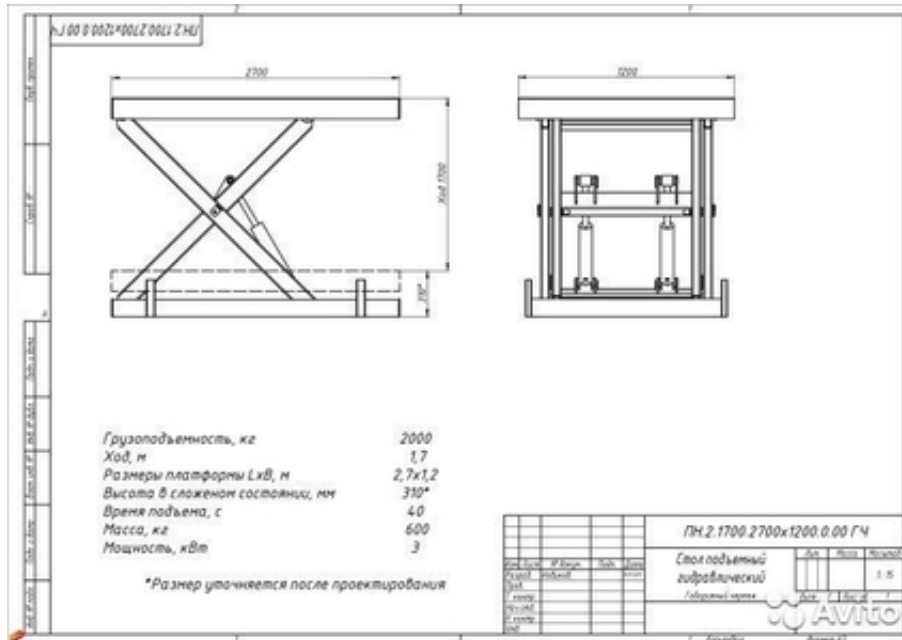

## Платформа грузовая грузоподъемность 2000 кг

Нижний Новгород, Россия

Размер платформы 2600 мм на 2400 мм.

Ход стола 1180 мм - высота от высоты стола в сложенном виде до уровня погрузки.

Грузоподъемность 2000 кг.

Подъемный стол гидравлический ножничного типа.

Поверхность стола чечевица.

Рамка безопасности - трубчатая конструкция под крышкой стола, Предотвращает травмы персонала при опускании стола. Датчики блокируют электромагнитный клапан гидростанции. Опускание стола прекращается.